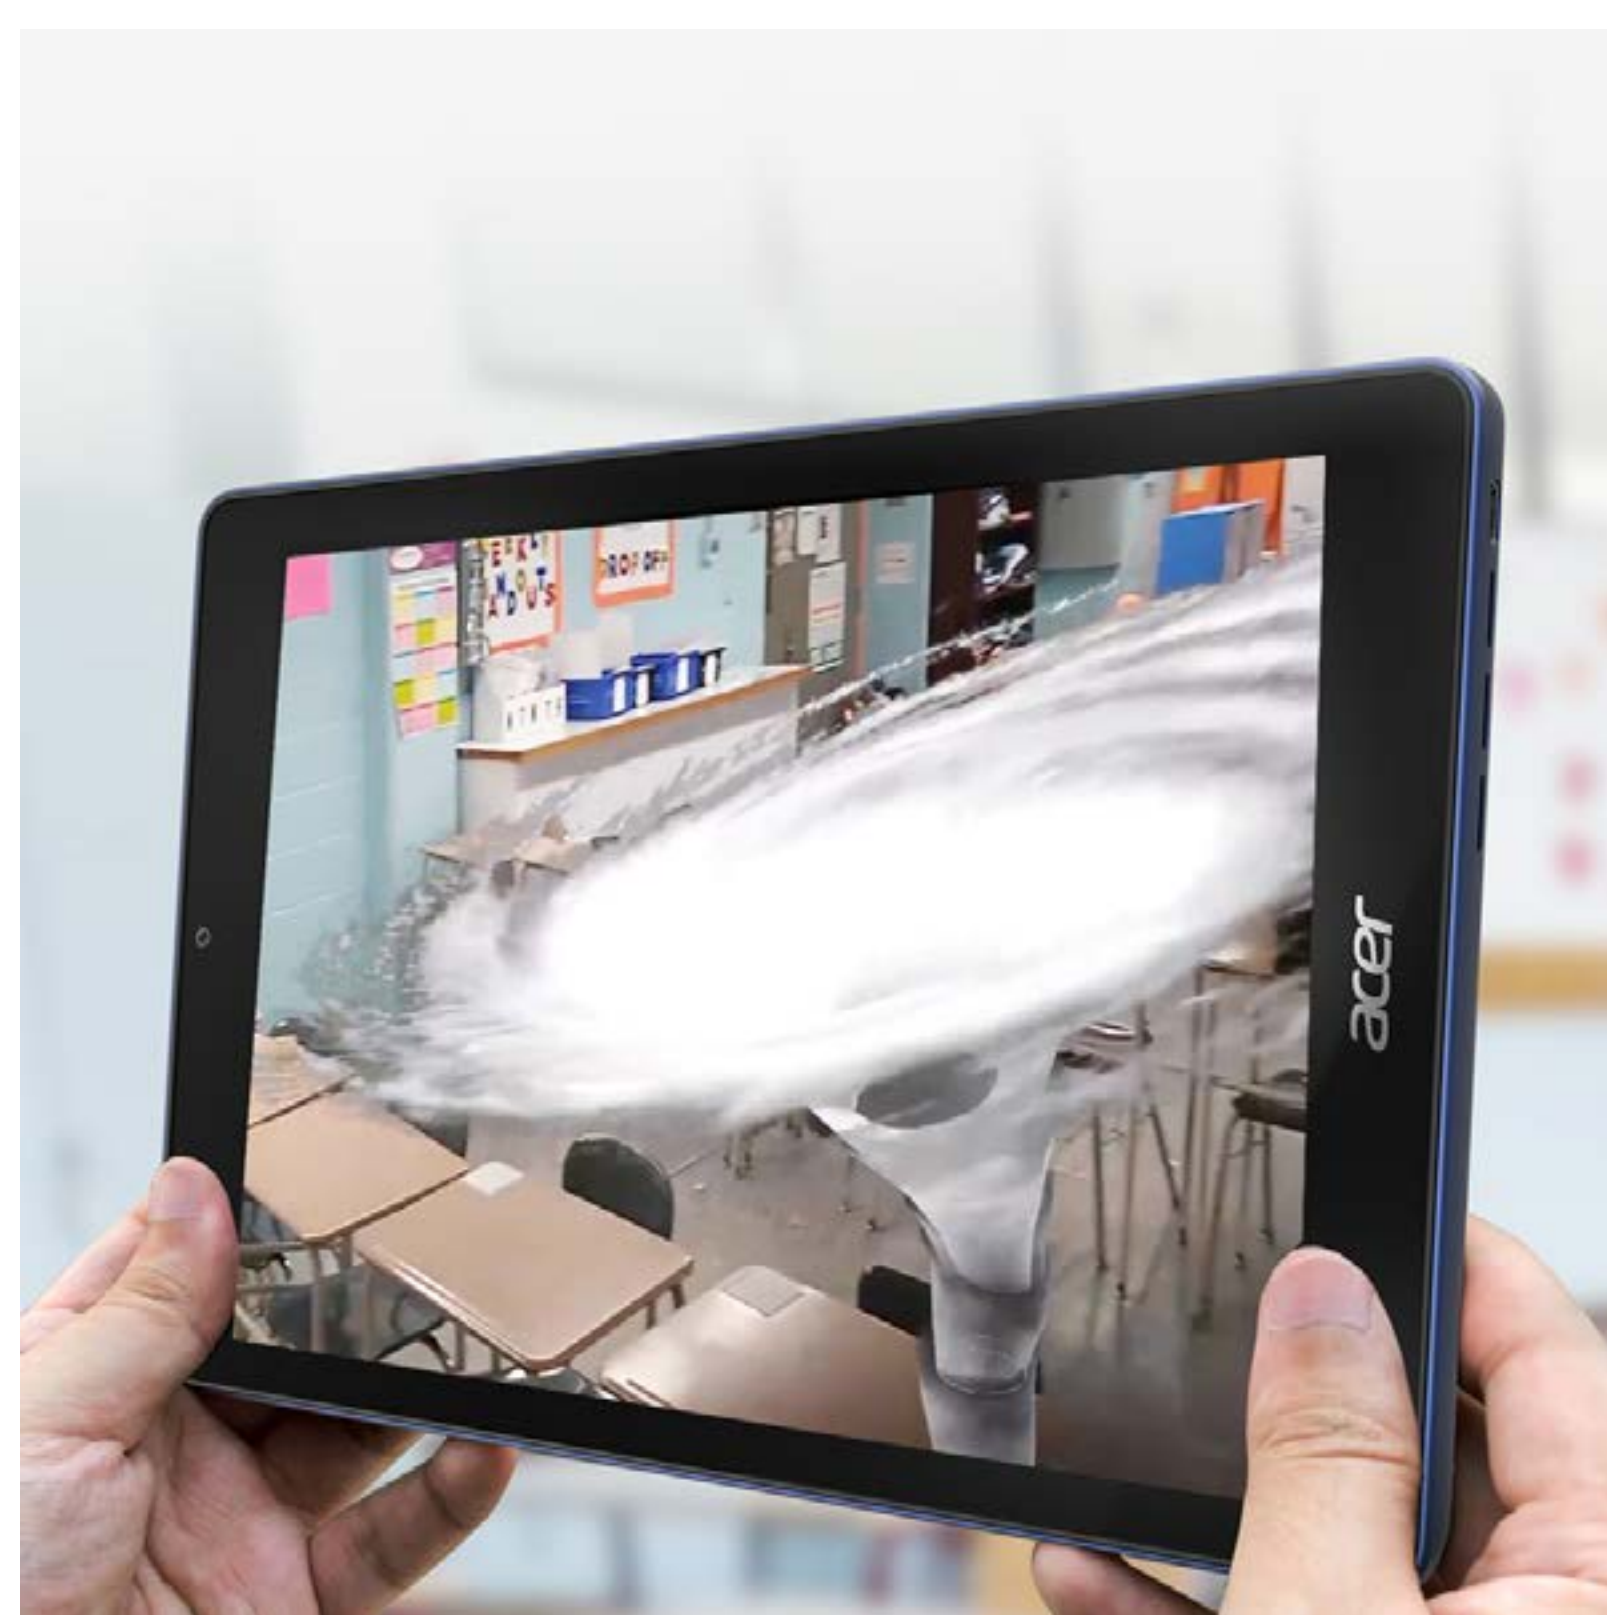

Die ganze Welt im Klassenzimmer

Blicken Sie in das Auge eines Wirbelsturms oder betrachten Sie einen DNS-Strang im Detail. Google Expeditions AR unterstützt Lehrer dabei, die ganze Welt ins Klassenzimmer zu bringen, um Schüler mit fesselndem Unterricht zu begeistern.