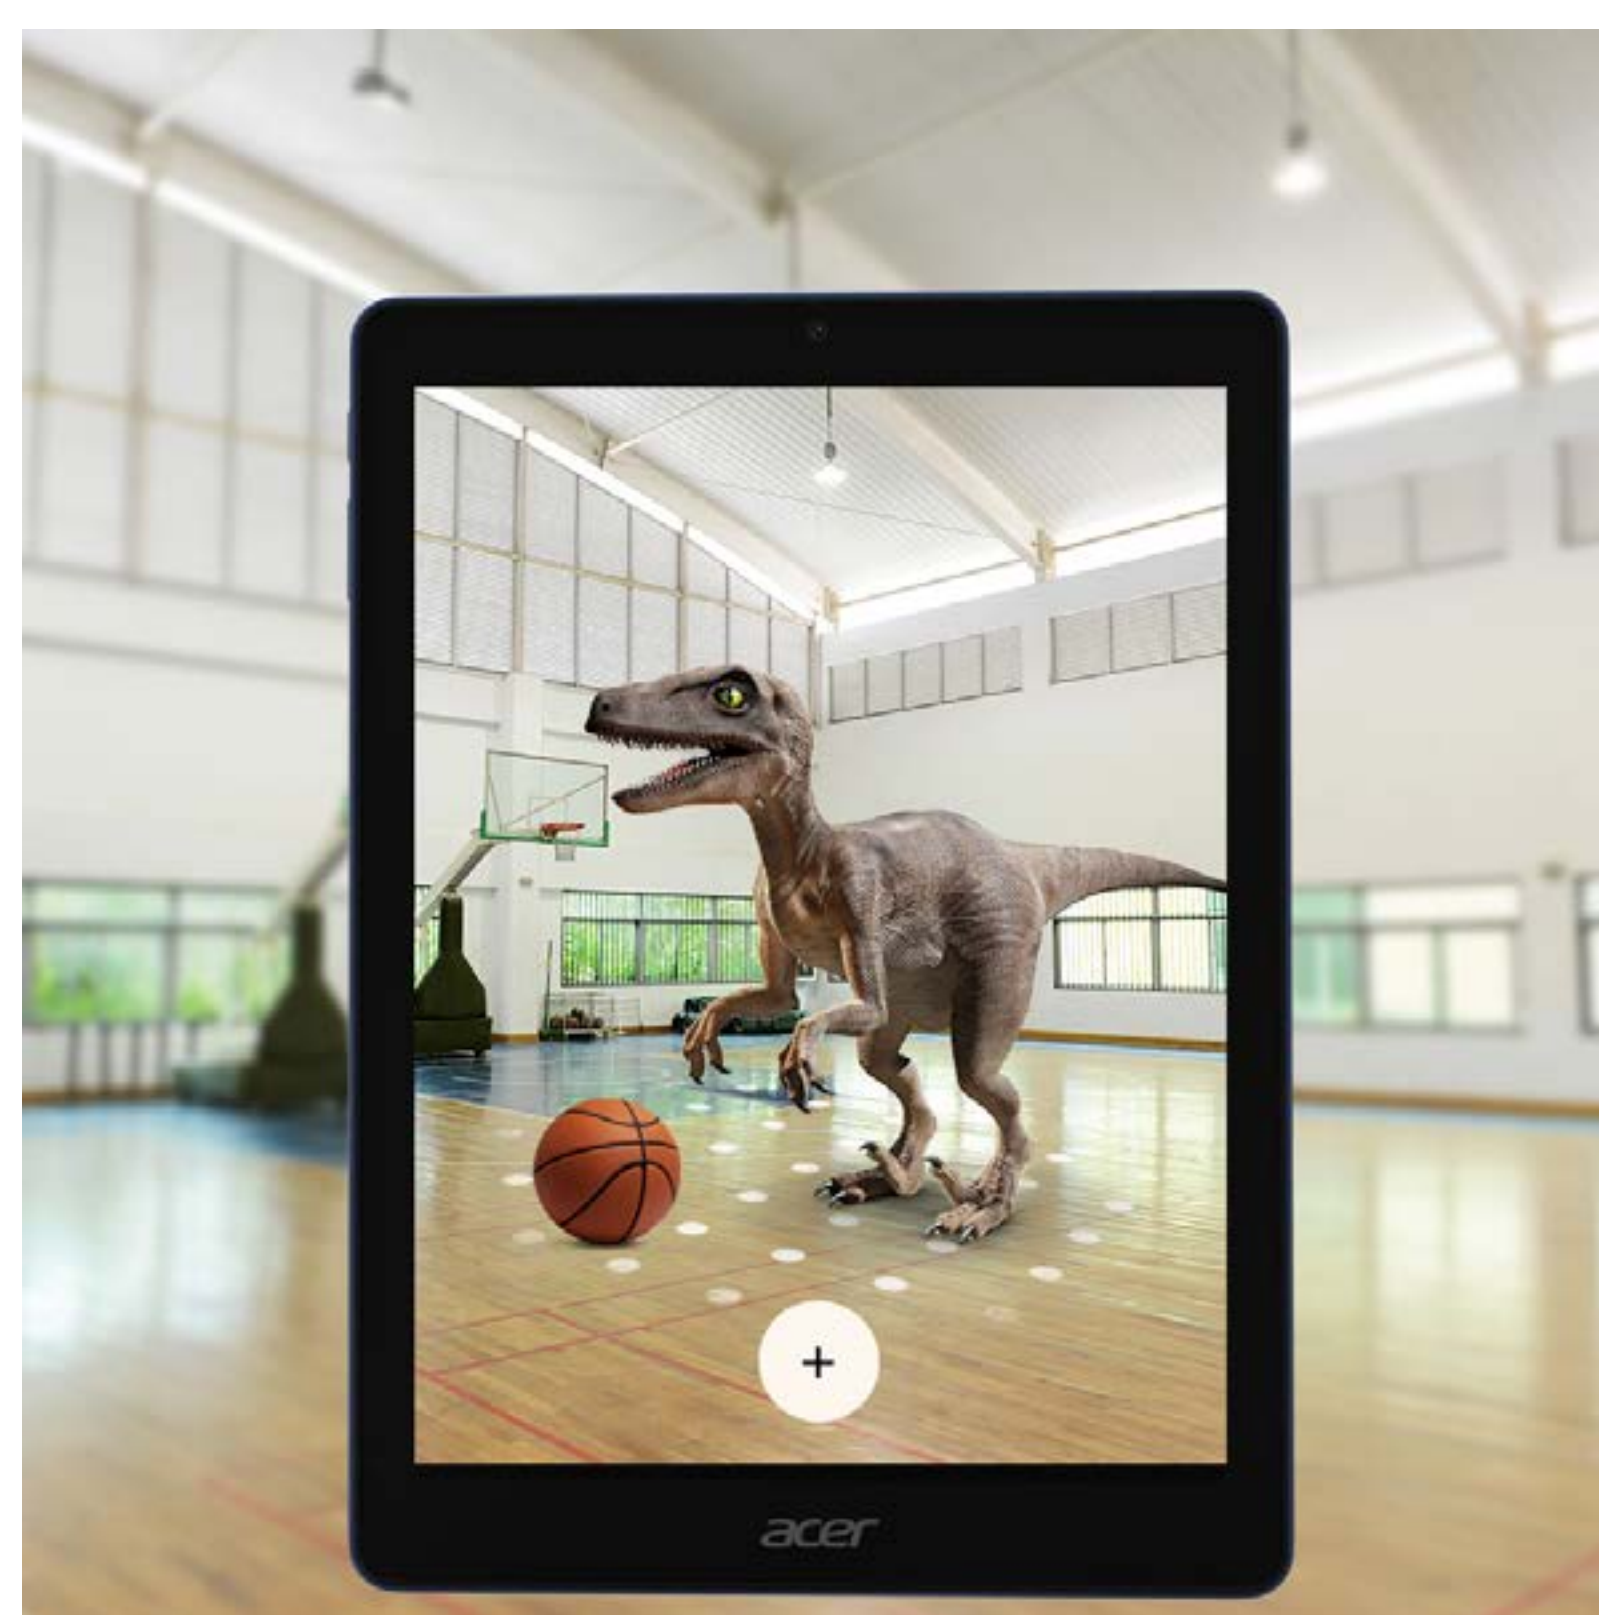

### Bilder in perfekter Auflösung

Das Chromebook Tab liefert erstklassige Bildqualität in atemberaubend scharfer 2048x1536 QXGA-Auflösung.

### Glänzende Performance

Chrome OS bietet Ihnen einen schnellen Betrieb, verbesserte Sicherheit, intuitive Bedienung und eine lange Akkulaufzeit.

### Die ganze Welt im Klassenzimmer

Blicken Sie in das Auge eines Wirbelsturms oder betrachten Sie einen DNS-Strang im Detail. Google Expeditions AR unterstützt Lehrer dabei, die ganze Welt ins Klassenzimmer zu bringen, um Schüler mit fesselndem Unterricht zu begeistern.