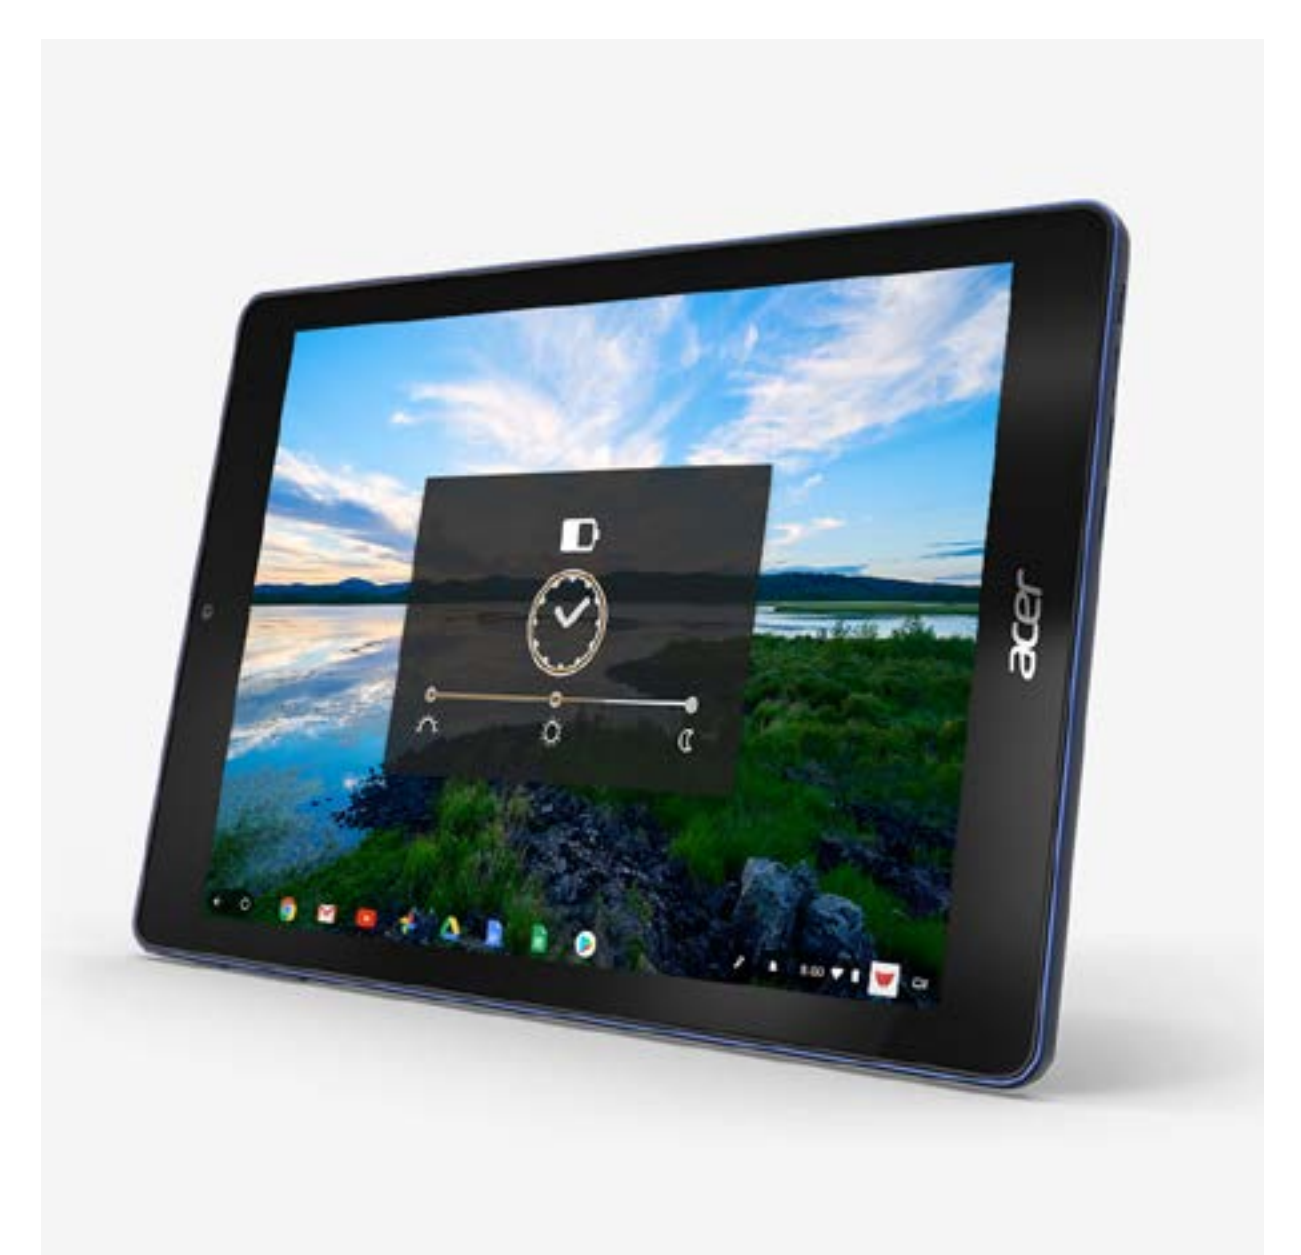

### ARCore

ARCore ist eine Plattform zur Erstellung von Augmented-Reality-Apps für Android und Chrome OS. ARCore integriert dank Bewegungserkennung, Umweltbeobachtung und Lichtanalyse virtuelle Inhalte in die reale Welt.