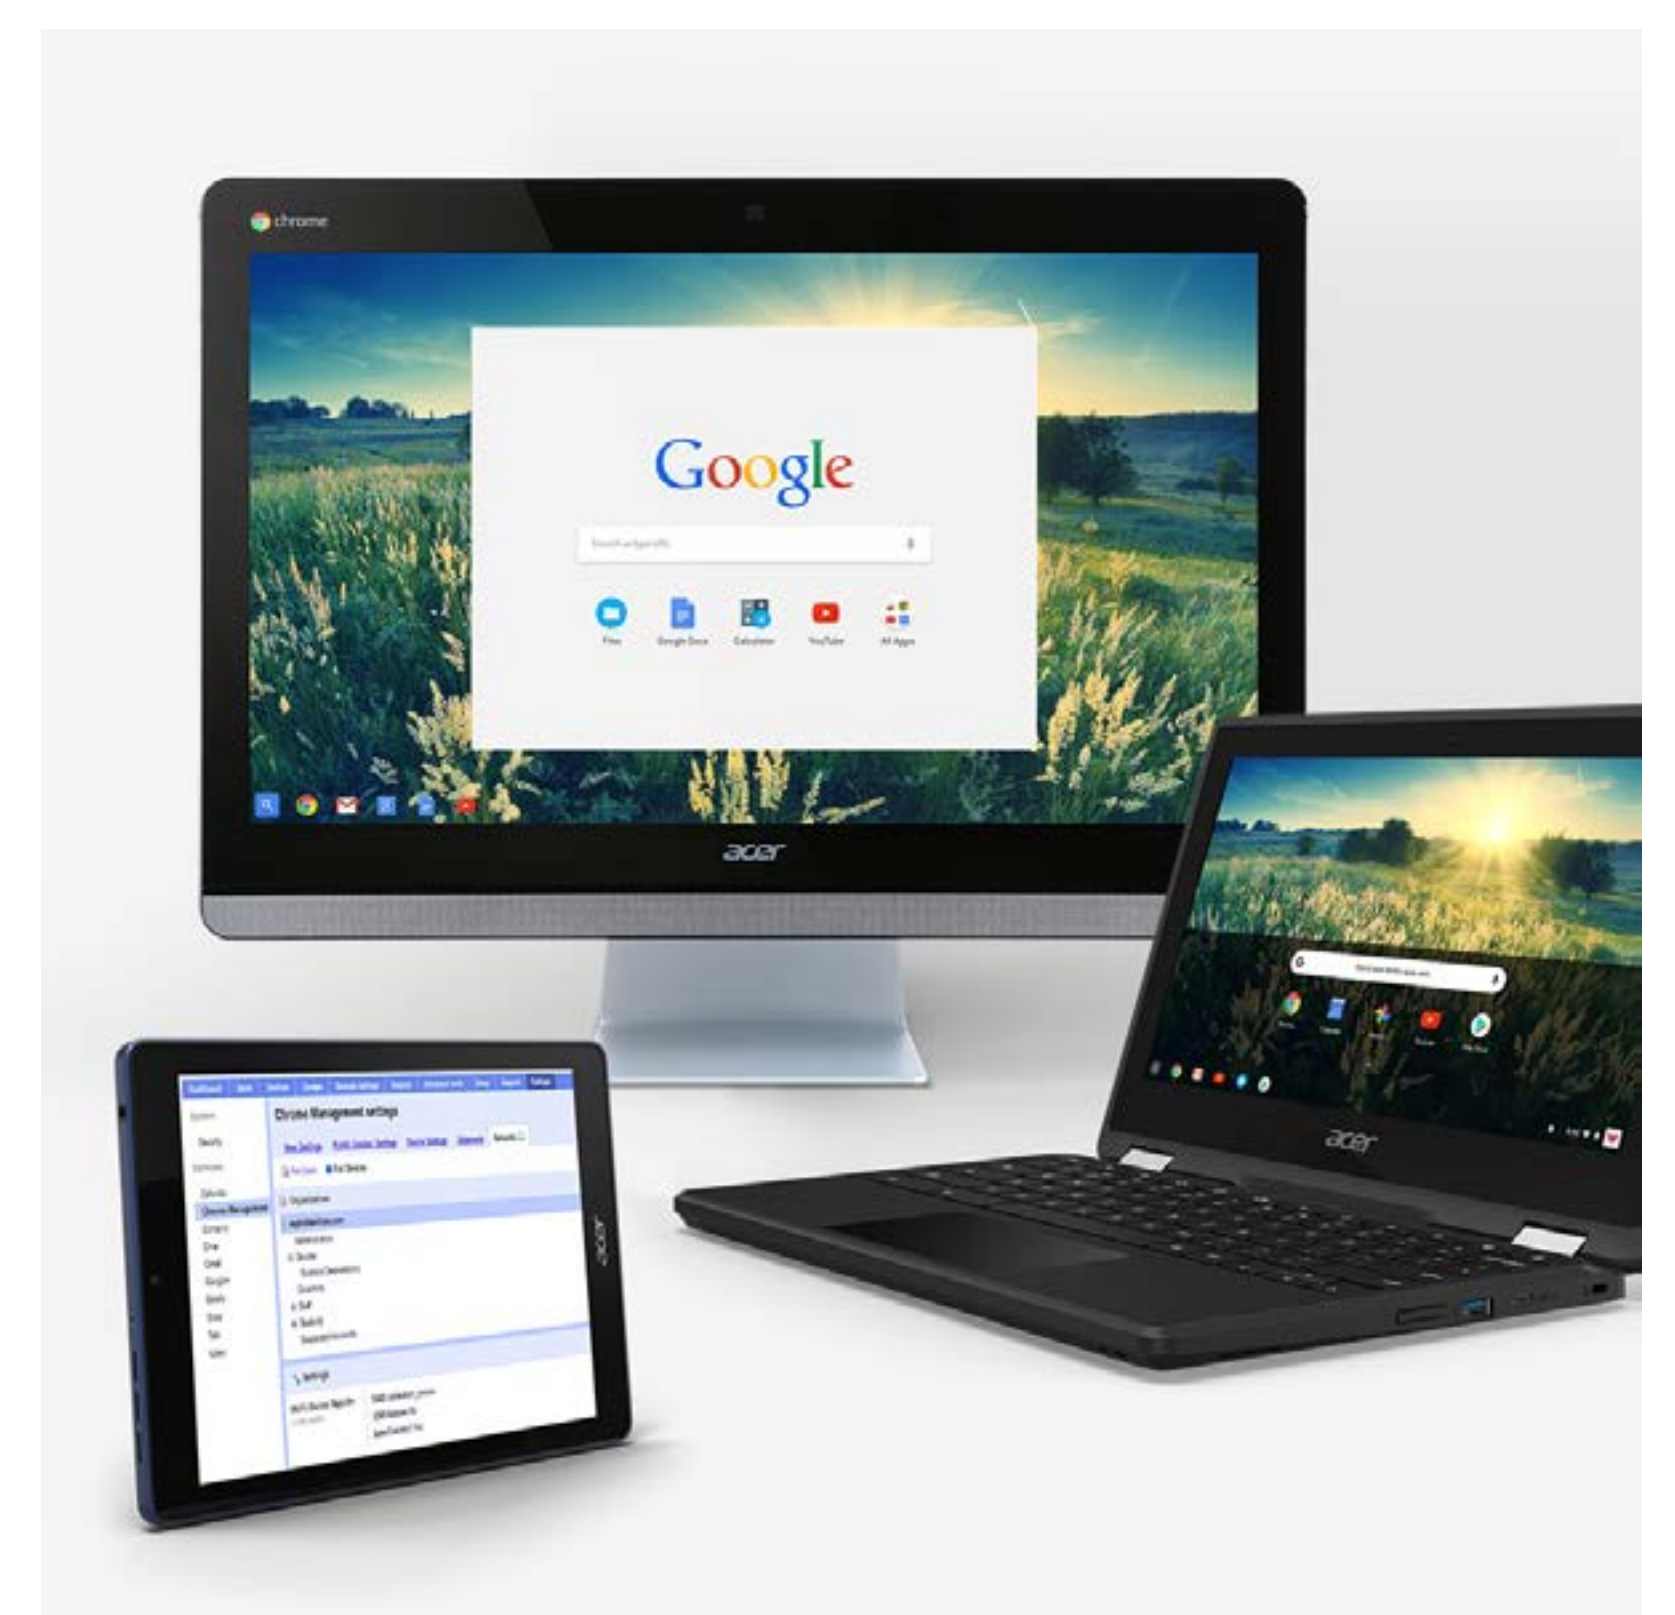

Simple Management

Verwalten und kontrollieren Sie kinderleicht kleine und große Mengen an Chromebooks, Chromebook Tabs und Chromeboxes über nur eine einzige webbasierte Verwaltungskonsole.