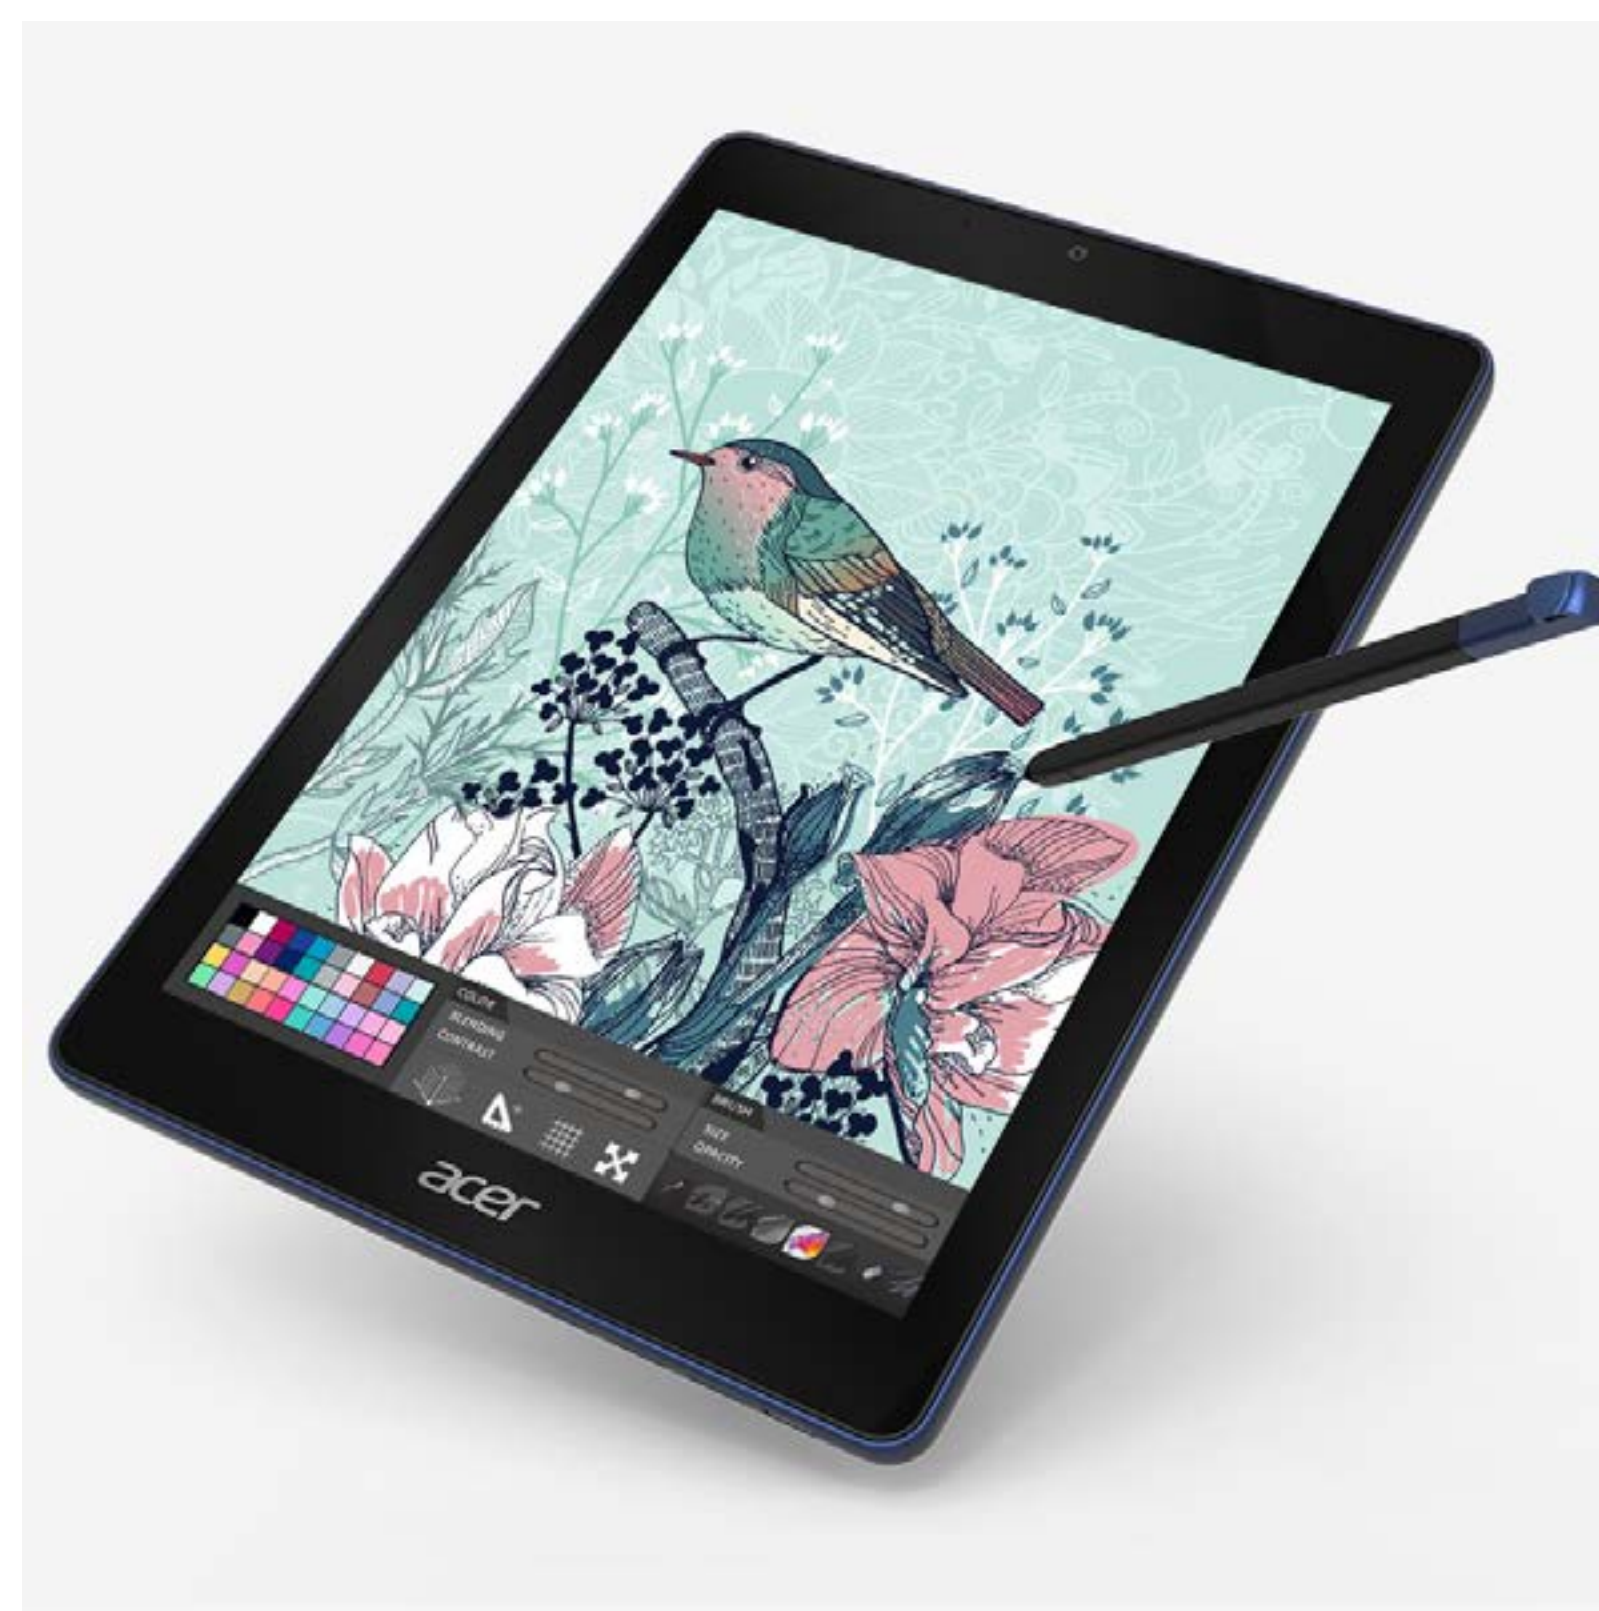

## Acer Chromebook Tab 10

### Das Klassenzimmer wird digital

- Google Expeditions AR
- Integrierter Google ARCore
- Mit Chrome Management mehrere Geräte zentral verwalten
- Wacom® EMR Pen

### Bilder in perfekter Auflösung

Das Chromebook Tab liefert erstklassige Bildqualität in atemberaubend scharfer 2048x1536 QXGA-Auflösung.